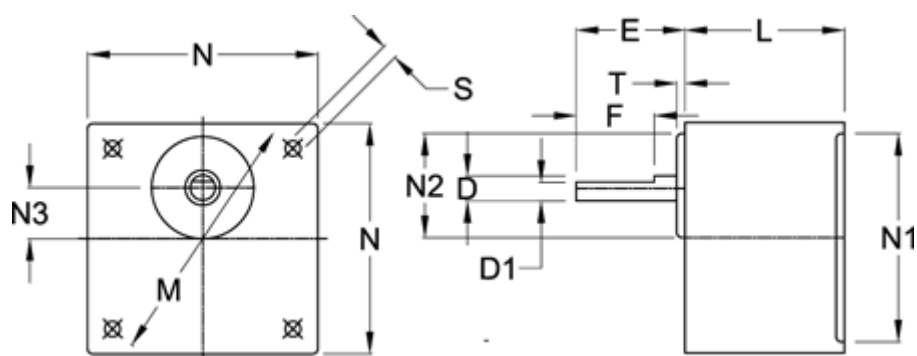

Varenummer: 72009050032  
Beskrivelse: Standardgear 9P50B I=50  
Indgang fortandet

## Mål

D = 12	N2 = 38
D1 = 9.5	N3 = 18
E = 35	S = 4xø6,5
F = 25	T = 5
L = 60	
M = 104	
N = 90	
N1 = 83	